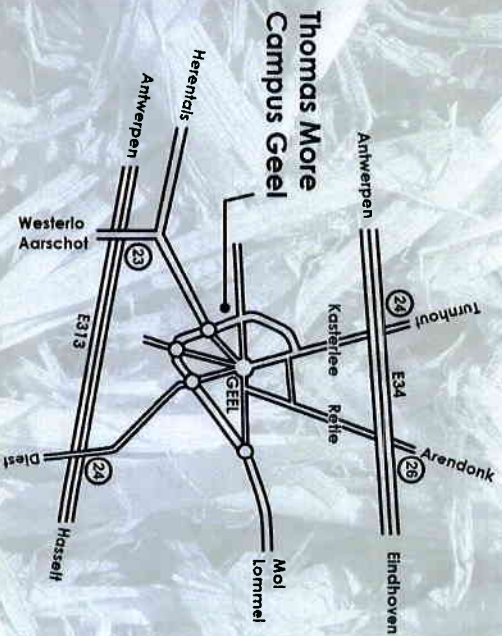

Map

Thomas More Campus Geel

Thomas More College

Bachelor in de agro- en biotechnologie Bachelor in agro- and biotechnology

- Biotechnologie/Biotechnology
- Biotechniek/Biotechnics
- Milieubeheer/Environmental Management
- Dierenzorg/Animal care
- Dierenartsassistentie/Veterinary nursing
- Landbouw/Agriculture
- Akkerbouw/Arable farming
- Rundveeteelt/Cattle farming
- Intensieve veehouderij/Poultry & Pig farming
- Landbouwmechanisatie/Agricultural Mechanisation
- Tuinbouw/Horticulture
- Fruitteelt/Fruit production
- Groenteteelt/Vegetable production
- Sierteelt/Floriculture
- Tuinaanleg/Garden Design & Landscaping
- Voedingmiddelentechnologie/Food Technology